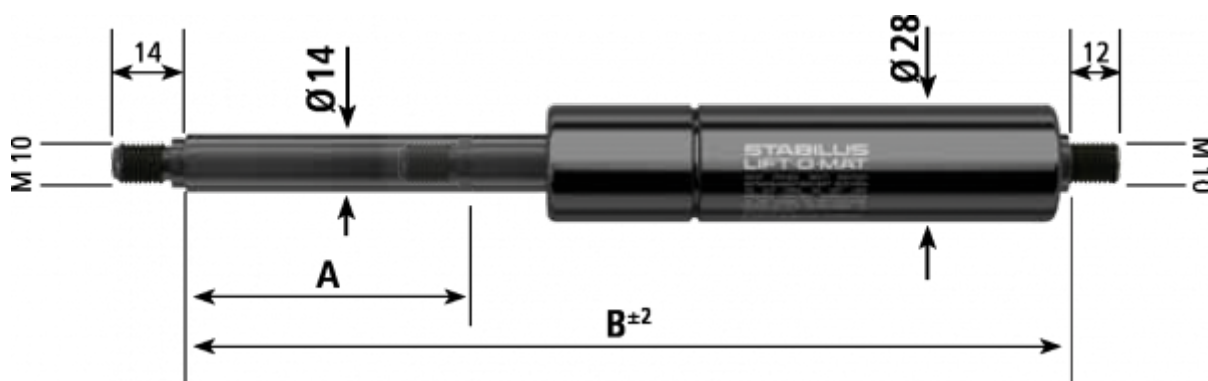

Varenummer: 0423287SY1400

Beskrivelse: Stabilus Gasfjeder uden fittings str. 14/28
1400N længde 770mm, udtræk 350mm Type 23287SY

Mål

A = 350

B = 770

Størrelse = 14/28

Tryk (N) = 1400

Type = 23287SY